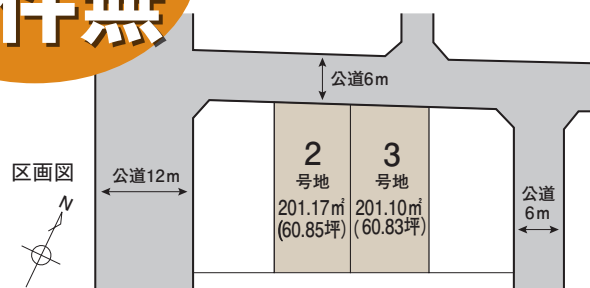

#### 2号地

土地面積 / 201.17m<sup>2</sup> (60.85坪)

販売  
価格 **910万円**

#### 3号地

土地面積 / 201.10m<sup>2</sup> (60.83坪)

販売  
価格 **850万円**

建築  
条件無